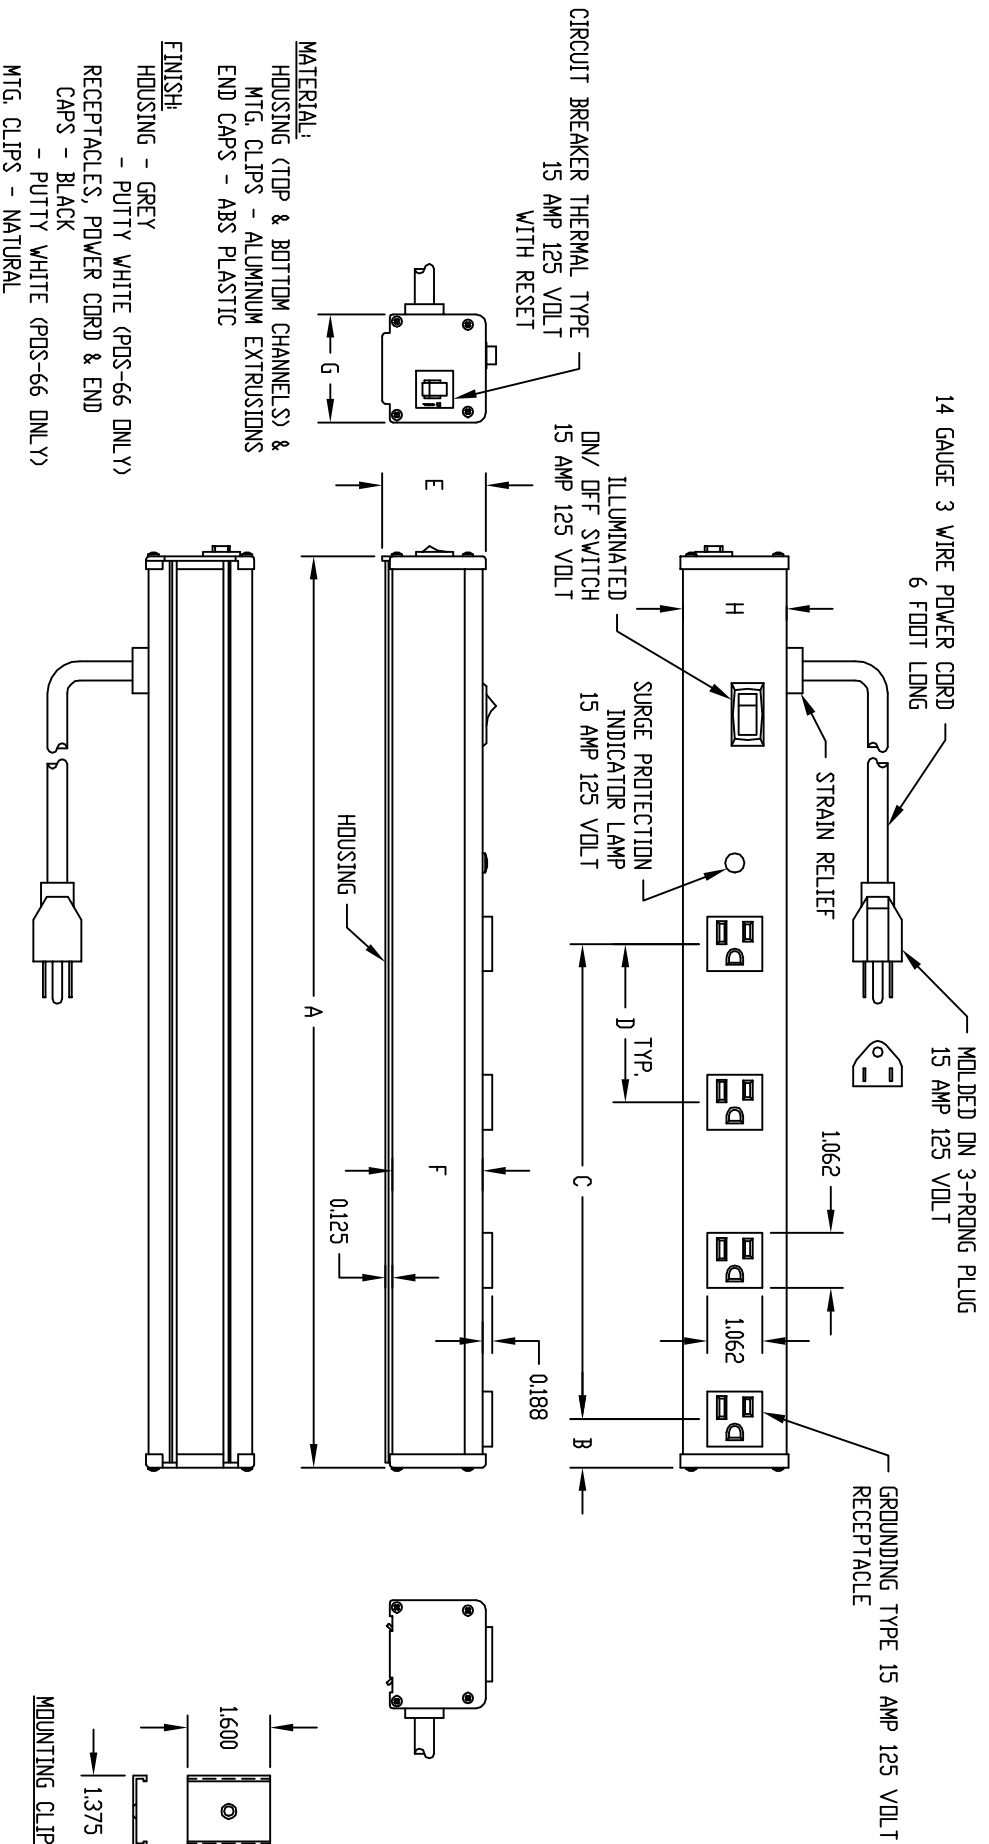

PART NAME

POWER OUTLET STRIP

PART No.

PDS-4-S TD PDS-66

PART NO.	QTY. OF OUTLETS	SURGE SUPPRESSED	A	B	C	D	E	F	G	H	QTY. OF MTG. CLIPS
PDS-4-S	(4)	YES	17.625	0.938	(3) SPACES @ 3.062 = 9.188	3.062	2.000	1.750	2.093	2.000	(2)
PDS-6	(6)	ND	12.250	0.969	(5) SPACES @ 1.250 = 6.250	1.250	1.828	1.563	1.843	1.750	(2)
PDS-7-S	(7)	YES	48.125	4.625	(6) SPACES @ 6.000 = 36.000	6.000	2.000	1.750	2.093	2.000	(2)
PDS-9-S	(9)	YES	60.125	4.625	(8) SPACES @ 6.000 = 48.000	6.000	2.000	1.750	2.093	2.000	(3)
PDS-11-S	(11)	YES	72.125	4.625	(10) SPACES @ 6.000 = 60.000	6.000	2.000	1.750	2.093	2.000	(3)
PDS-66	(6)	YES	13.000	0.969	(5) SPACES @ 1.250 = 6.250	1.250	2.000	1.750	2.093	2.000	(2)